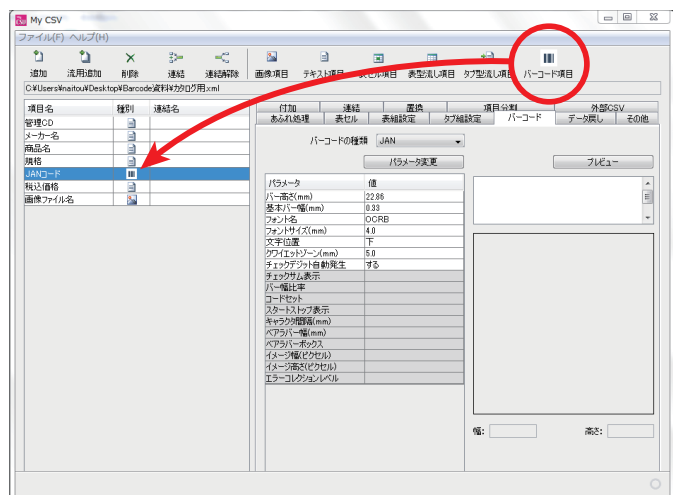

定義(MyCSV)の設定

対象項目の設定

実行テキスト(CSVまたはUnicodeテキスト)の対象項目をバーコードとして自動組版するために設定します。

チェックデジットの設定

チェックデジット文字を付与するON / OFF設定が可能です。
(自動計算する場合はON / 自動計算しない場合はOFF設定)
※JANの場合は、自動的にON設定(変更不可)で、桁数(7桁・8桁・12桁・13桁)を判断して付与します。