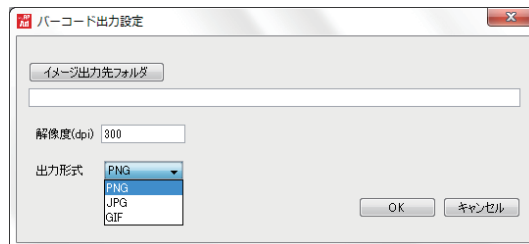

出力形式の選択

出力するバーコードオブジェクトのタイプを【PNG】【JPG】【GIF】から選択指定します。
※初期値:PNG