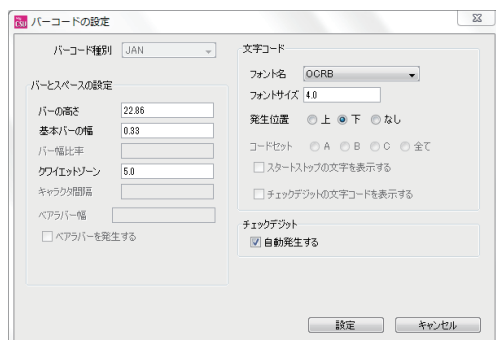

www.openend.co.jp

株式会社オーフ.ンエンド

定義(MyCSV)の設定

対象項目の設定

実行テキスト(CSVまたはUnicodeテキスト)の対象項目をバーコードとして自動組版するために設定します。

チェックデジットの設定

チェックデジット文字を付与するON / OFF設定が可能です。
(自動計算する場合はON / 自動計算しない場合はOFF設定)
※JANの場合は、自動的にON設定(変更不可)で、桁数(7桁・8桁・12桁・13桁)を判断して付与します。

パラメータ設定

バーコードの種類別にパラメータを設定します。

※OCRFontは、本ソフトには含まれておりません。

プレビュー表示

バーコードの種類を指定し、バーコード対象となる値を入力してプレビュー表示が可能です。

組版実行(MyAutoPub)の設定

イメージ出力先フォルダの設定

出力するバーコードオブジェクトの格納先を任意に指定できます。